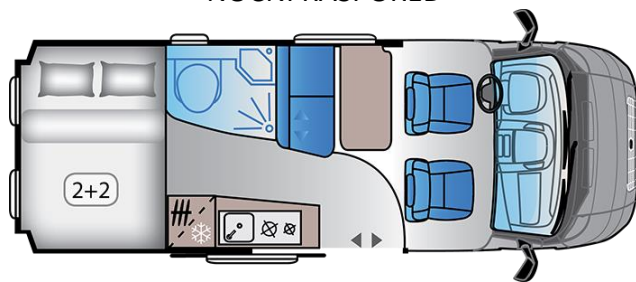

Slike su informativnog karaktera

POGLED KA KABINI VOZAČA

POGLED NA DNEVNI BORAVAK

POGLED KA SPAVAĆOJ SOBI

Slike su informativnog karaktera

RASPORED NAMEŠTAJA U VOZILU

DNEVNI RASPORED

NOĆNI RASPORED

SPECIFIKACIJA OPREME

STANDARDNA OPREMA	BOJA VOZILA	BELA
	TIP MOTORA	2,2 MULTIJET 140 KS (103KW) MANUELNI 35L
	PAKET OPREME	INTERNATIONAL GB LANGUAGE PACK
	TEKSTIL	GAVIN
DODATNA OPREMA	VOZILO	<ul style="list-style-type: none"> • PAKET: <ul style="list-style-type: none"> ○ OFARBANI BRANICI ○ SVETLA ZA MAGLU ○ CRNA ZAŠTITNA MASKA • PAKET: <ul style="list-style-type: none"> ○ KONTROLE NA VOLANU ○ ANTENA U RETROVIZORU ○ ZVUČNICI • MONITORING PRITISKA U GUMAMA • REZERVOAR 90L
	EKSTERIJER	<ul style="list-style-type: none"> • KUKA • KOMARNIK ZA KLIZNA BOČNA VRATA • SOLARNI PANEL • TENDA
	ENTERIJER	<ul style="list-style-type: none"> • DC KONVERTER • APARAT ZA GAŠENJE POŽARA • IZOLOVAN TANK OTPADNIH VODA SA GREJAČEM • SISTEM GREJANJA TRUMA COMBI 6D E • NOSAČ ZA TV • ROLETNE U KABINI • NAVIGACIJA I RIKVERC KAMERA • MAPE NA MIKRO SD KARTICI • KOMPRESORSKI FRIŽIDER 138 L • JASTUCI 4 KOM • CREVO ZA GAS • AKUMULATOR • KLIMA UREĐAJ SINCLAIR